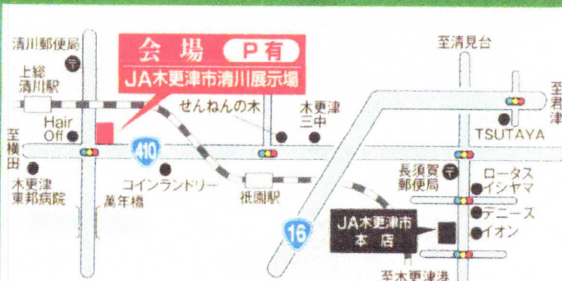

★清川石碑展示場★

最新のデザイン入荷中

こだわり抜いた
頑丈な基礎工事
見逃せない石碑
毎週 土・日 曜日
現品限り多数有

一生に一度の石碑を自慢できるものにご相談はJA木更津市 特販係へ

清川石碑展示場ご案内➡

木更津市菅生 862-3

大きく看板が出ております！

展示場ご案内図