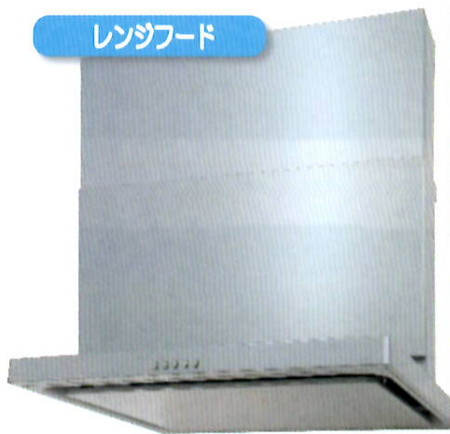

LED照明

オイル受け

スライド前幕板 (同梱)

ノンフィルター

整流板

オイルガード塗装

※コンロと連動機能なし

WNBSK607CDMSI L/R

サイズ60cm (90cm・75cmもあります)

●メーカー希望小売価格 107,580 円 (税込)

77,500 円 (税込) 標準工事費別

ビルトインコンロ

HYPER GLASS TOP

repla