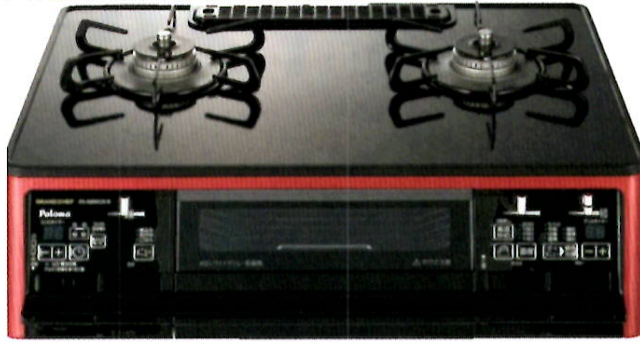

キャビネット

PDC-610B/W-1

ブラックカラー/ホワイトカラー選べます

●メーカー希望小売価格 44,110 円 (税込)

33,000 円 (税込) 標準工事費別

※コンロと連動機能なし

WNBSK607CDMSI L/R

サイズ60cm (90cm・75cmもあります)

●メーカー希望小売価格 107,580 円 (税込)

77,500 円 (税込) 標準工事費別

ビルトインコンロ

HYPER GLASS TOP

repla

PD-509WS-60CV

●メーカー希望小売価格 170,060 円 (税込)

71,400 円 (税込) 標準工事費別

※モデルチェンジ等で掲載品の後継機種にてご提案させて頂く場合がございます

●掲載しております商品には工事費、処分費は含まれておりません。別途工事の内容、金額等をご説明の上加算となります。

ガステーブルコンロ

GRAND CHEF  
PREMIUM

オートグリル機能

グリル調理タイマー

コンロ調理タイマー

水なし両面焼グリル

コンロ30分消火  
あんしんモード

PA-A98WCR-R/L

●メーカー希望小売価格 123,200 円 (税込)

60,400 円 (税込)

コンロ30分消火  
あんしんモード