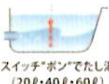

グリル調理タイマー

コンロ調理タイマー

水なし両面焼グリル

コンロ30分消火  
あんしんモード

PA-A98WCR-R/L

●メーカー希望小売価格 123,200 円 (税込)

60,400 円 (税込)

コンロ30分消火  
あんしんモード

ホーロー  
トップ

コンロ消し忘れ消化時間を  
ボタンひと押しで  
「30分で自動消火」  
に設定します。  
※通常は120分です。

水なし片面焼グリル

PA-S46B-R/L

●メーカー希望小売価格 55,990 円 (税込)

28,600 円 (税込)

ふろ給湯器 (エコジョーズ)

スイッチひとつで  
お湯張りする  
オートタイプ