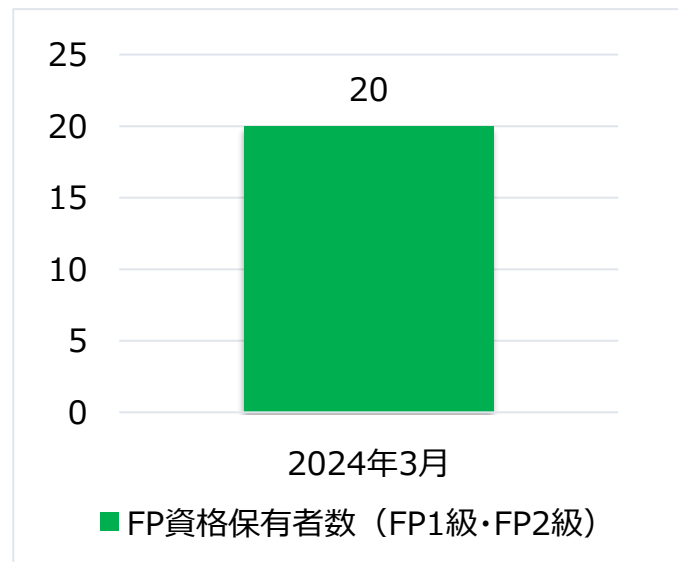

2024年6月17日

木更津市農業協同組合

当組合のFP資格保有者数の公表について

当組合では、研修受講や資格取得の推奨等を通じて、高度な専門知識を有する人材の育成に取り組んでいます。【図1】

【図1】 当組合のFP資格保有者数（FP1級・FP2級）
（名）

（注）FP1級・CFP または FP2級・AFP の資格保有者